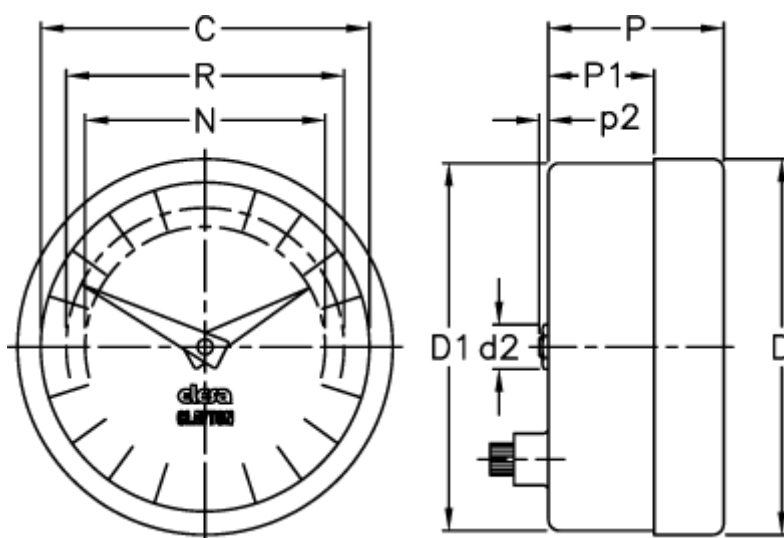

Varenummer: 2307025952
Beskrivelse: E+G Indikator
PA05-0072-S

Mål

C = 102

R = 89

D = 112.7

D1 = 111.0

d2 = 8

N = 76

P = 32

P1 = 18.8

p2 = 1.0